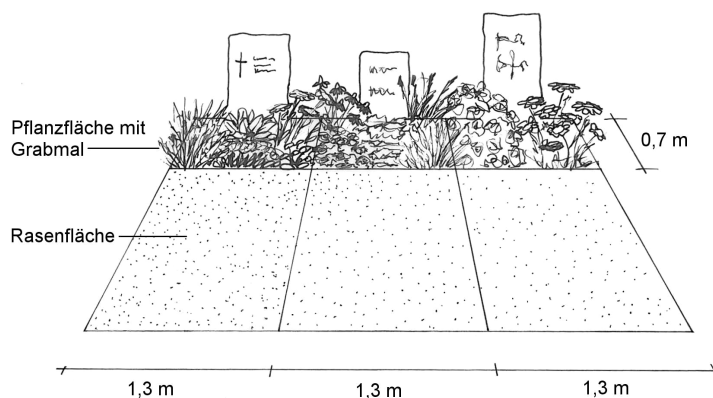

Reihengrab mit Rasenpflege und Pflanzstreifen

- Es handelt sich um ein Reihengrab für eine Sargbestattung mit einer Nutzungsdauer von 20 Jahren.
- Es wird lückenlos der Reihe nach bestattet und das Feld wird von in Reihe stehenden Grabmalen geprägt.
- Ein Grab besteht aus einer Pflanzfläche von 0,7 m x 1,3 m und einer begehbaren Rasenfläche.
- Die Pflanzfläche wird individuell bepflanzt und bietet zusätzlich Raum für ein stehendes Grabmal und Grabbeigaben.
- Zum Abstellen von Grabbeigaben können Einzelplatten in die Pflanzfläche eingebracht werden. Eine Einfassung oder Befestigung der Pflanzfläche sowie das Pflanzen von Gehölzen ist nicht vorgesehen.
- Grabbeigaben sind ausschließlich auf der Pflanzfläche aufzustellen.

Unsere Leistungen:

- Eine Grabstätte auf dem Hauptfriedhof Feld 32B deren Nutzungsdauer mit dem Ablauf der 20-jährigen Ruhefrist endet.
- Ein vorhandenes Fundament zur Errichtung eines Grabmals.
- Die Einfassung der Pflanzfläche mit einem Stahlband.
- Die dauerhafte Pflege der Rasenfläche.