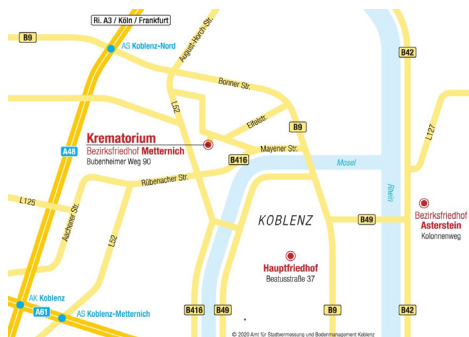

WEITERE INFORMATIONEN GIBT ES

PERSÖNLICH IM SERVICEBÜRO:

Dienstag, Mittwoch und Donnerstag

09.00 Uhr - 12.00 Uhr

14.00 Uhr - 16.00 Uhr

sowie nach Vereinbarung.

TELEFONISCH:

0261/129-4222

Montag - Freitag 08.30 Uhr - 12.00 Uhr und

Montag - Donnerstag 14.00 Uhr - 16.00 Uhr

PER MAIL:

friedhoefe@stadt.koblenz.de

ONLINE:

www.koblenzer-friedhoefe.de

VERANTWORTLICH:

Stadt Koblenz

Eigenbetrieb Grünflächen-
und Bestattungswesen

Beatusstraße 37 · 56073 Koblenz

Tel 0261/129-4222

Fax 0261/129-4220

www.koblenzer-friedhoefe.de