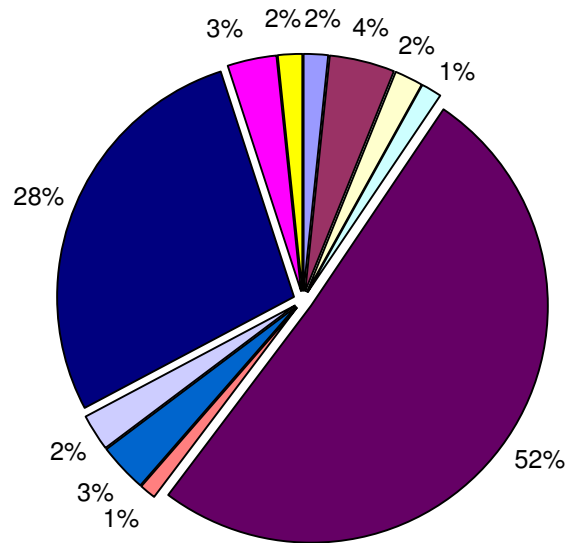

**Personalstunden Kostenstelle Kriegsgräber  
nach Tätigkeiten in 2013**

- Freischneidarbeiten
- Bodendecker pflegen
- Strauchpflanzungen pflegen
- Heckenschnitt
- Wechselbepflanzung herstellen, pflegen
- Staudenpflanzung pflegen
- Gehölzpflanzung herstellen
- Laub beseitigen
- Wässern
- Wegeleitsystem
- Entsorgung Grünschnitt